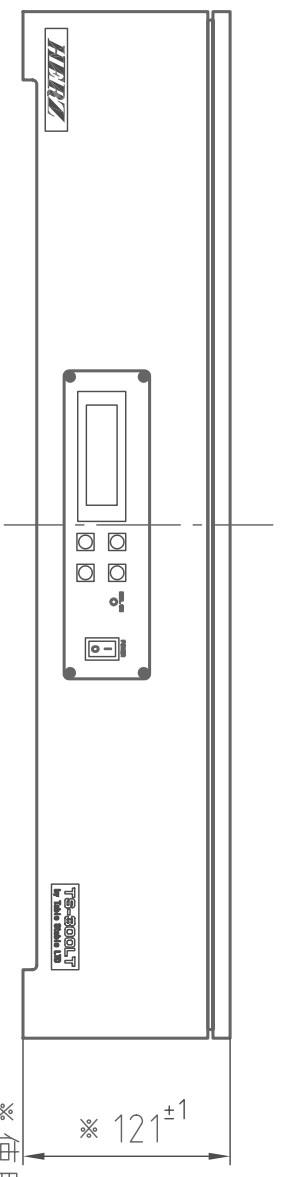

TS-300LT

※ 使用時
輸送時 123mm