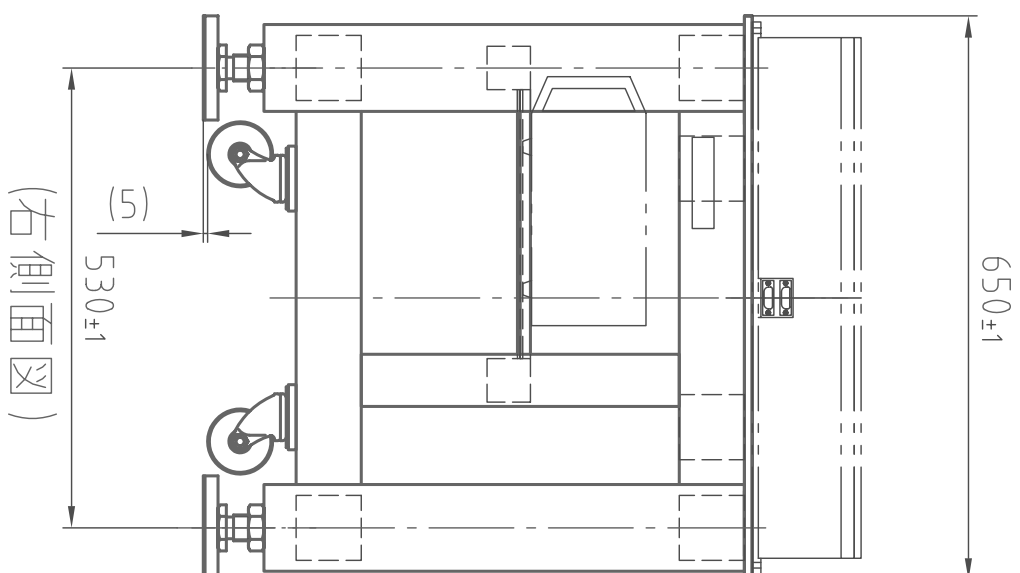

AVI-150LP・140LP
専用架台

(AVI-140LP 搭載例)