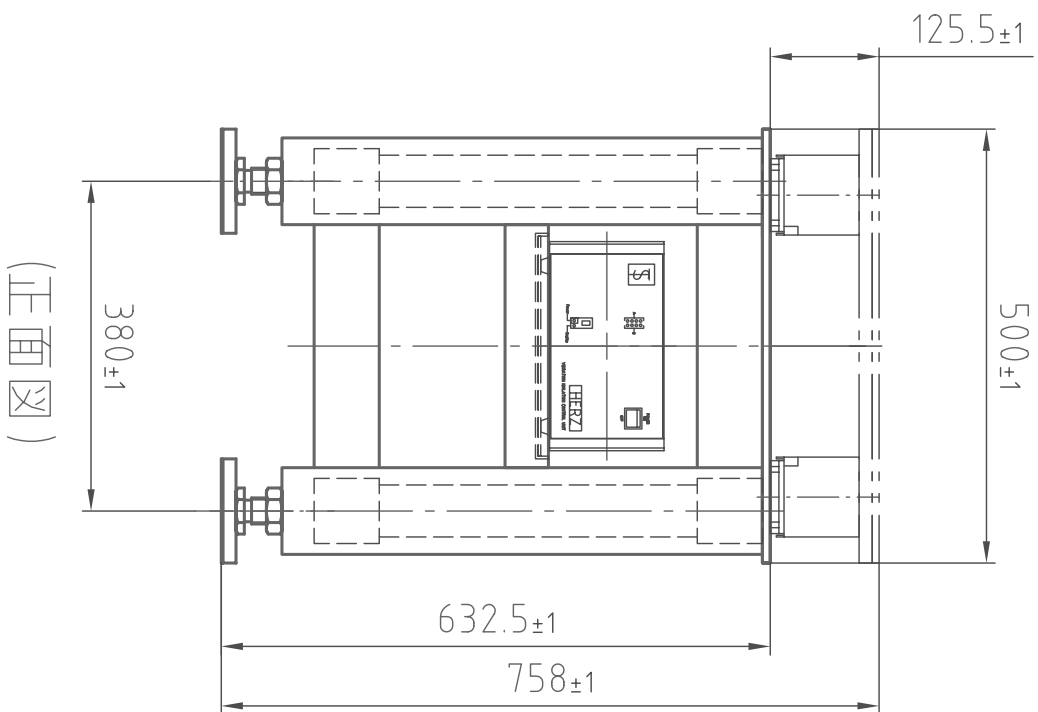

AVI-150LP・140LP
専用架台

(AVI-140LP 搭載例)