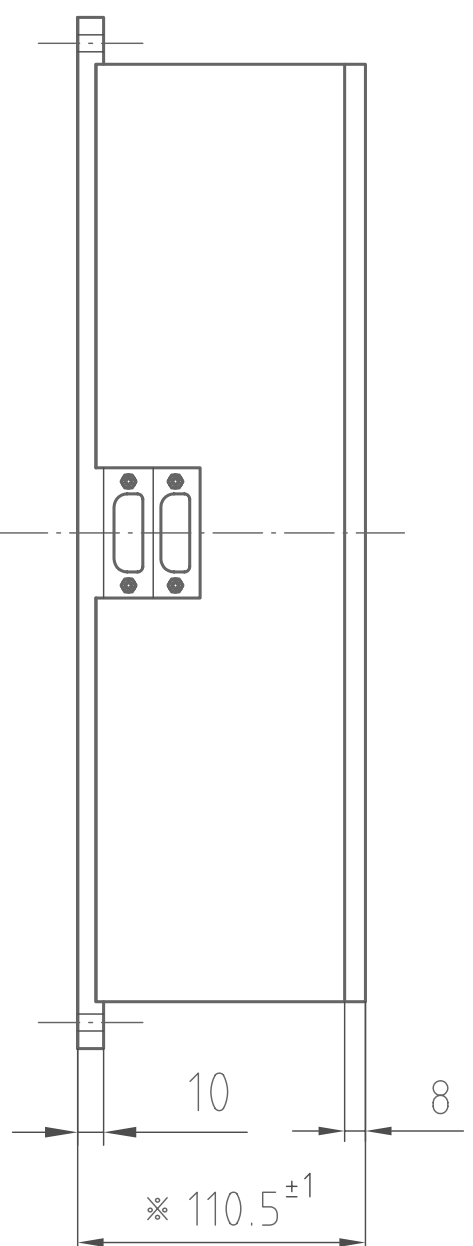

(平面図)

※使用時
輸送時 113.5mm

AVI-400S

(正面図)

(右側面図)