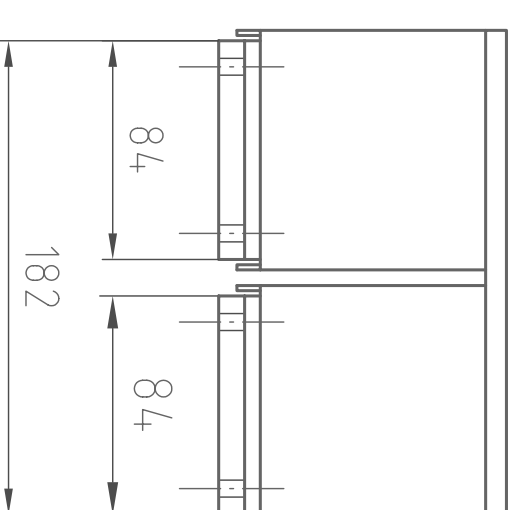

(平面図)

※使用時
輸送時 113.5mm

AVI-400S

(正面図)

(右側面図)