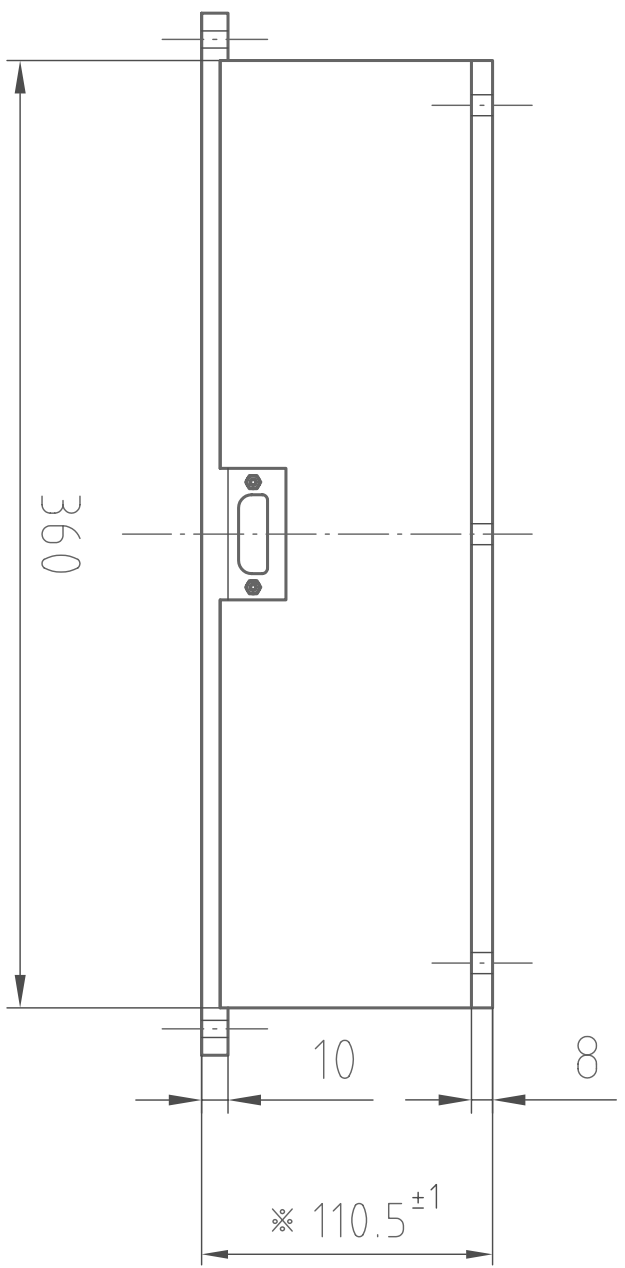

(正面図)

(上面図)

※使用時
輸送時 113.5mm

AVI-350S

(右側面図)