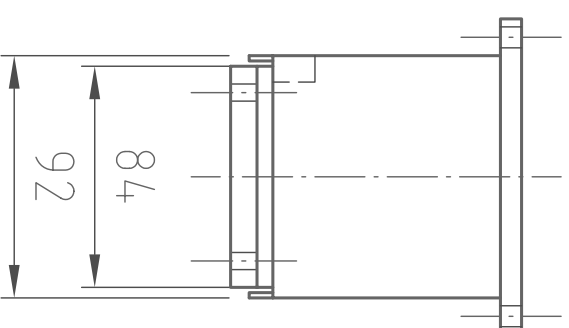

(正面図)

(上面図)

※使用時
輸送時 113.5mm

AVI-350S

(右側面図)