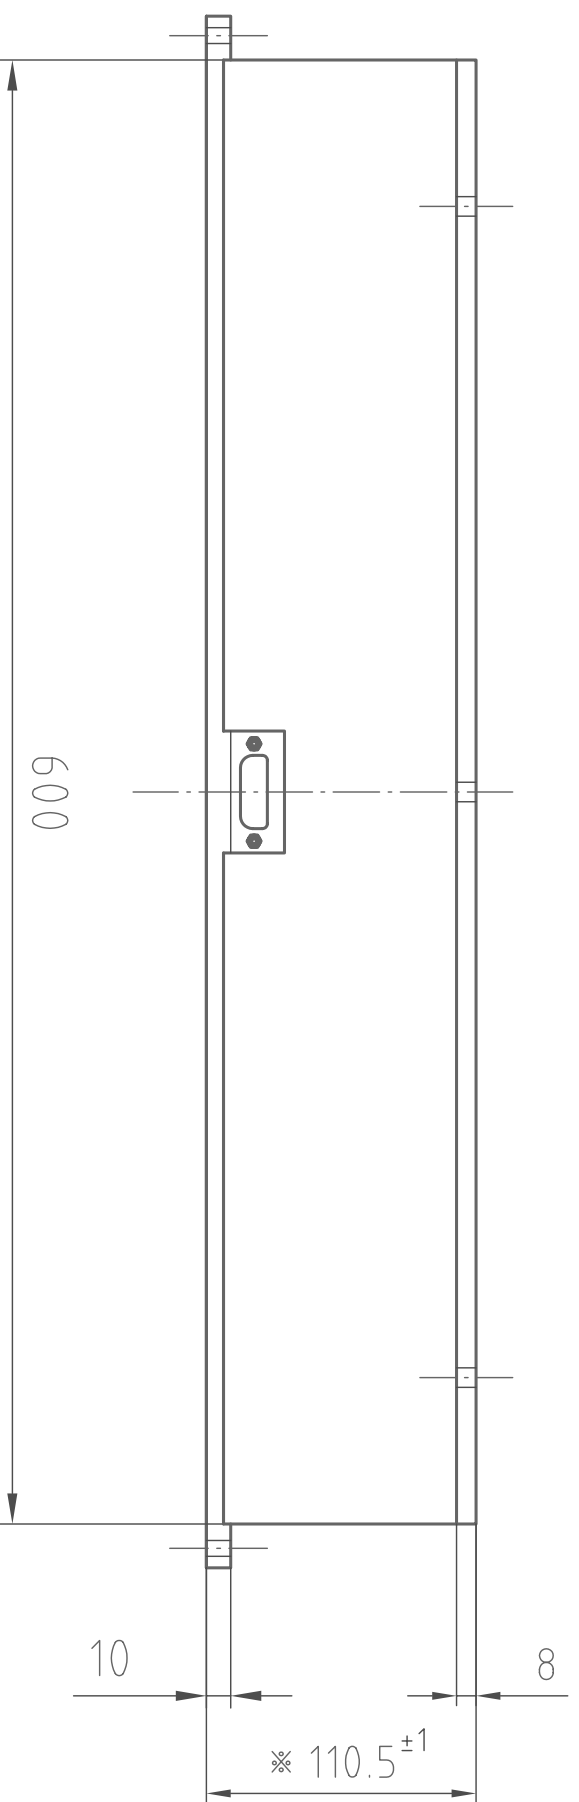

(平面図)

(正面図)

※使用時
輸送時 113.5mm

(右側面図)

AVI-350M