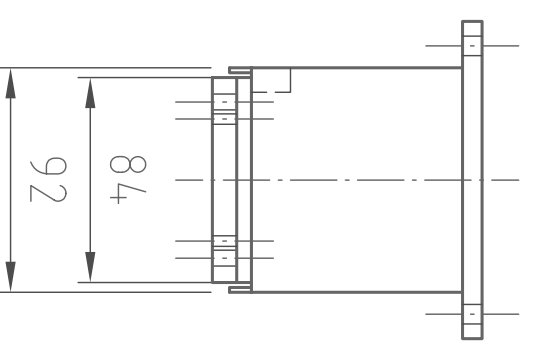

(平面図)

(正面図)

※使用時
輸送時 113.5mm

(右側面図)

AVI-350M