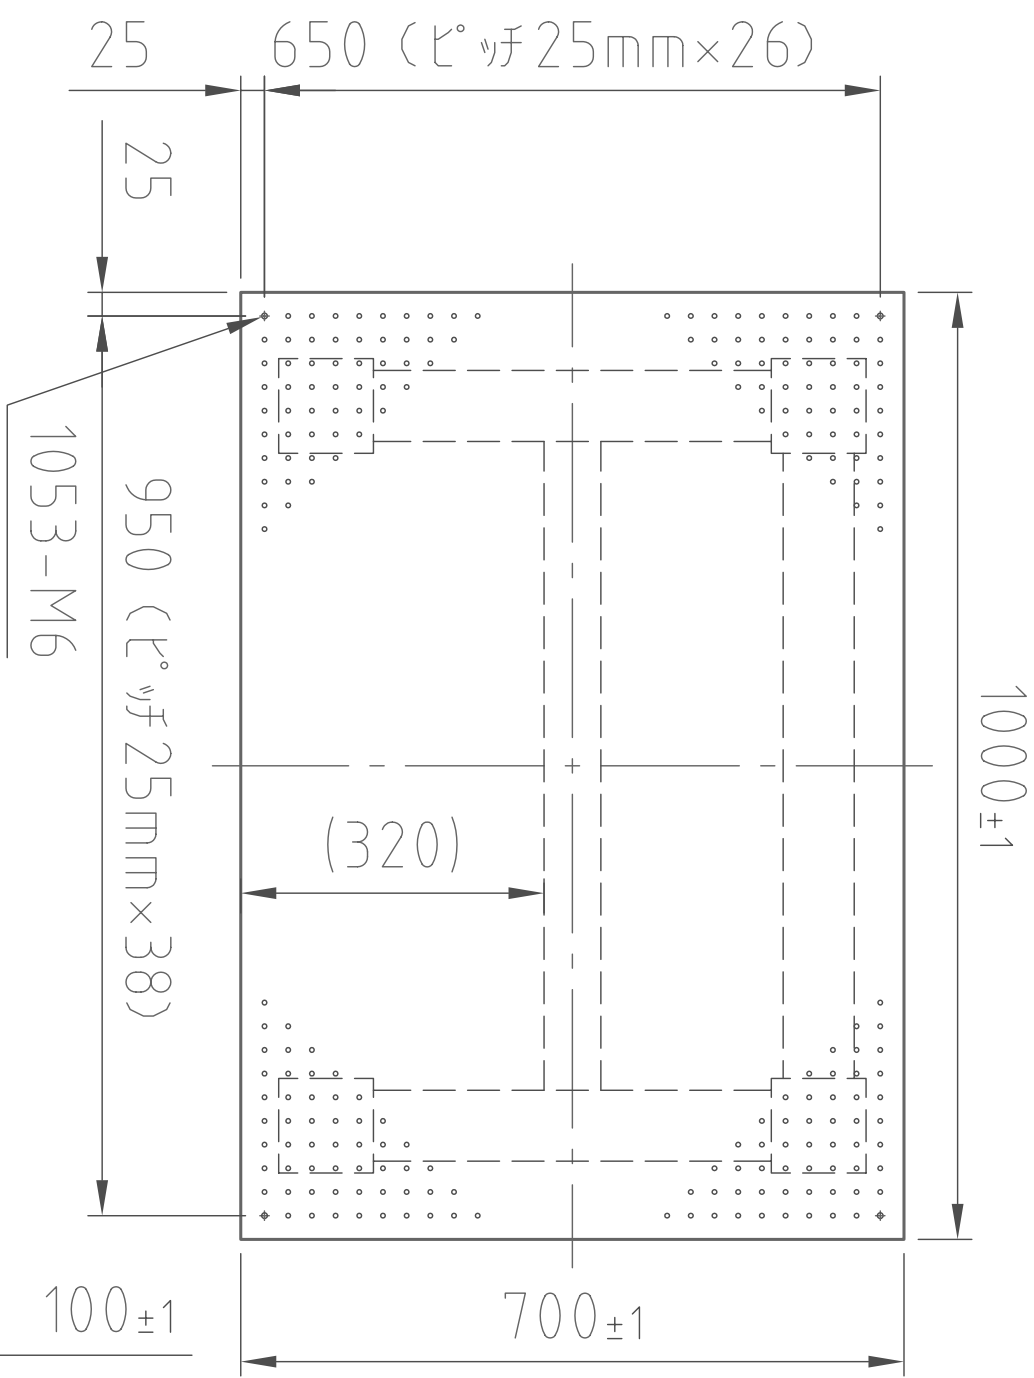

(平面図)

1000±1

1053-M6

950 (ピッチ25mm×38)

(320)

700±1

100±1

25

25

650 (ピッチ25mm×26)

25

750

(650)

φ60

(6)

760±1

φ75

60

100

(635)

(660)

HERZ

750

φ60

(6)

760±1

φ75

60

100

(635)

(660)

HERZ