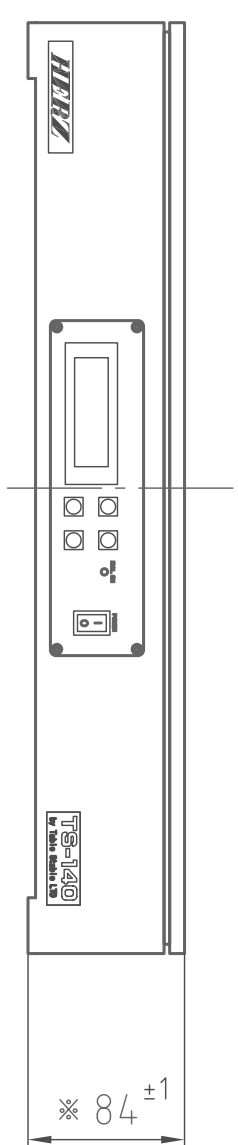

(平面図)

TS-140

(正面図)

※ 使用時
 輸送時 86mm

(右側面図)